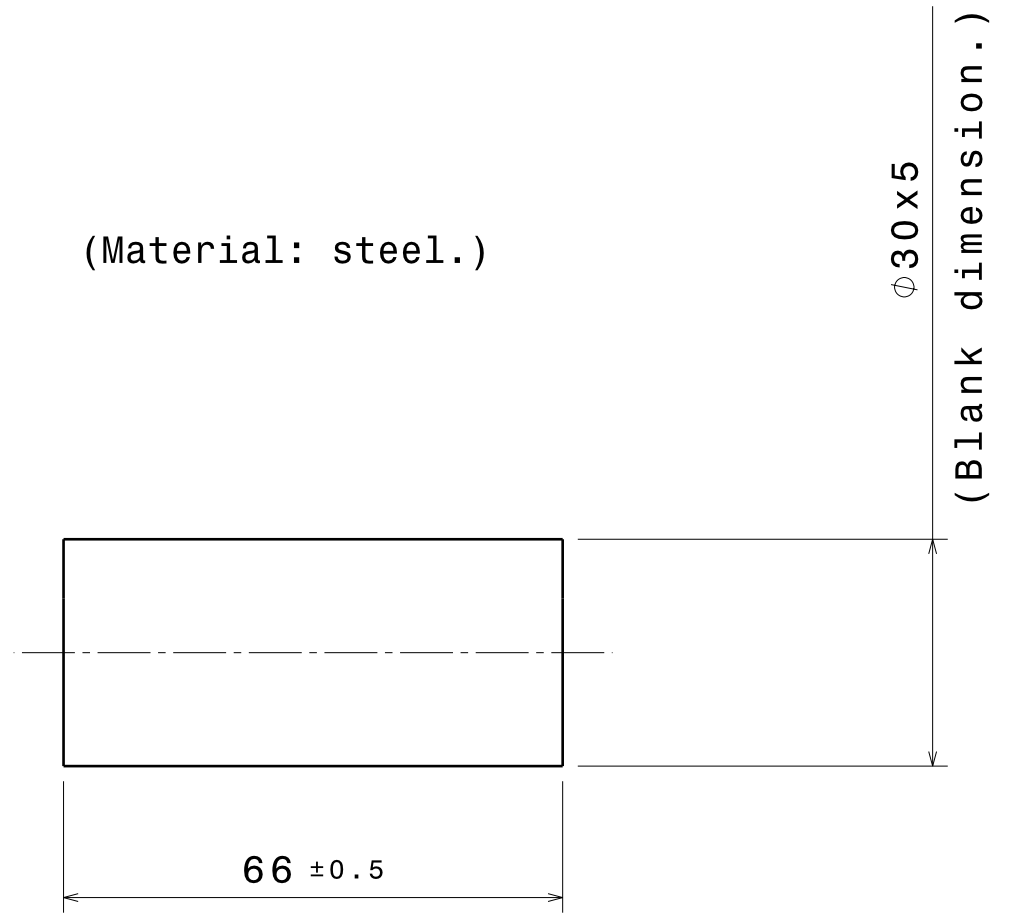

(Material: steel.)

Wishbone upper joint tube
A4

Scale 1:1

2018-05-25